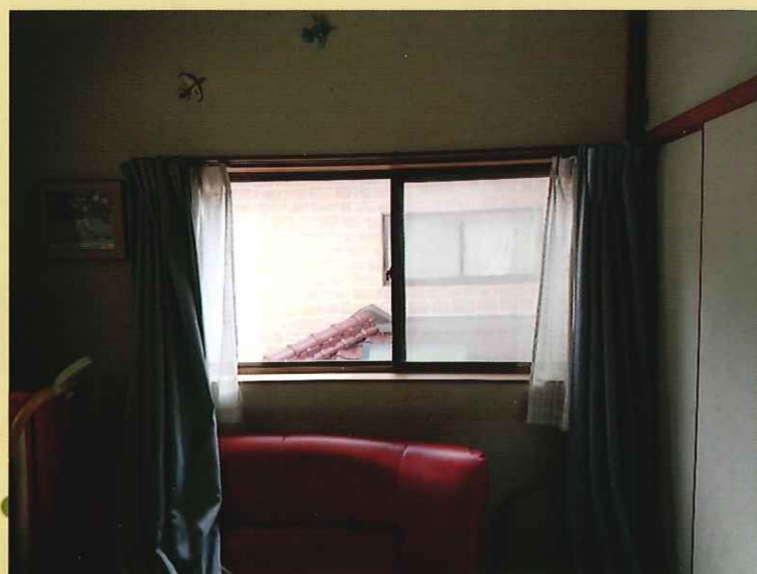

information

スパーージュ おうちでくつろぎ キャンペーン

「いつもを、幸せに。」リクシルが贈る、
入浴時間が幸せになるプレゼント

対象期間 2020年 11月2日(月)～12月29日(火)

ご成約いただいた方全員に以下3点のうち、いずれかをプレゼントいたします。

SPAGEが実現する幸せな入浴

壁パネル

くつろぎの時を彩るバスルーム。
あなた好みの浴室空間へ、
表情豊かで多彩な壁
ラインアップで応えます。

ライン照明

ライン照明で一気に
プライベートモードへ。
身もこころも解きほぐす
優しい光が浴室空間を
包みます。

換気乾燥暖房機

夜のお洗濯や、雨・花粉の
季節でも安心して
衣類乾燥を。家事ラクで
快適な暮らしへ。

詳しくはお尋ねください♪

リフォーム
らいと

女性視点だからできる「キモチ」を大切に
キッチンリノベーション

tel; 095-801-3456 fax; 095-801-3450
http://lrw.jp 〒851-0133 長崎市矢上町 21-5

施工事例 ～押し入れからクローゼットへ～

<施工後>

お客様のご要望
押し入れの使い勝手が悪いので片付けにくい、部屋をスッキリさせたいので、収納力を上げて欲しいとご依頼を頂きました。

お客様へご提案
押し入れと天袋を解体しクローゼットを作成しました。使い勝手と収納力アップの為、ウッドワンの内部収納(枕棚・パイプハンガー・4段収納)を取り付けました。
お客様のイメージ通りと喜んで頂きました。

<施工前>

リフォーム箇所	押し入れ
色調	ライトブラウン
内部収納	ウッドワン エラボ
クローゼット扉	ウッドワン ソフトアート