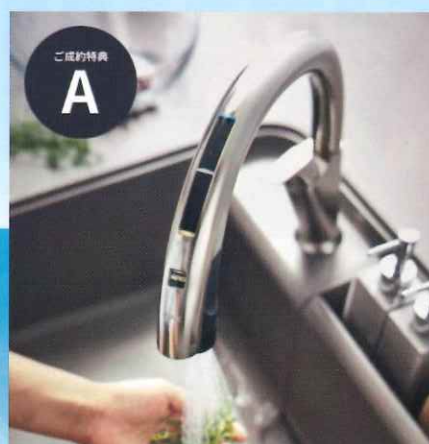

リシェル 10周年キャンペーン

志麻さん大絶賛！

リシェルアンバサダー

タサン志麻

RICHELLE

リシェル

リシェル誕生10周年の感謝を込めて、期間中にハンズフリー水栓 (Aタイプ・浄水器ビルトイン型)を成約した方にお得なキャンペーンです。

ご成約特典
A

浄水器付きハンズフリー水栓
最大50,000円(税抜)お得です！

リシェルSIをご成約頂いた方に、
ハンズフリー水栓 (A10タイプ・浄水器ビルトイン型)を
特別価格でご提供。

対象商品：リシェルSI

対象期間：2021年6月1日(火)～2021年8月31日(火)

ご成約特典
B

アレスタ・
シエラ
ご成約の方へ
対象

色はブラック/ホワイトから選べます

バルムューダの電気ケトル

「BALMUDA The Pot」を進呈

申込条件

期間内にハンズフリー水栓 (A10タイプ・浄水器ビルトイン型)のご成約。
お申込み専用フォームからリクシルオーナーズクラブに製品登録。

対象商品：リシェルSI、アレスタ、シエラS

対象期間：2021年6月1日(火)～2021年8月31日(火)

納材期間：～2021年10月29日(金)

登録期間：～2021年12月31日(金)

詳しくはお尋ねください♪