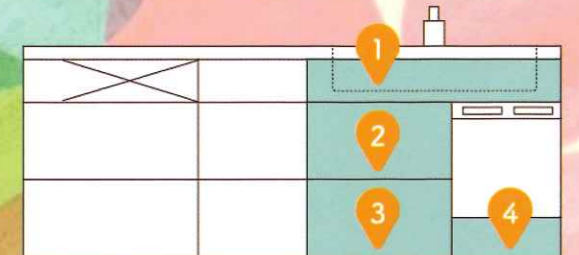

今月のキッチン

水まわりって、大切だから
Takara standard

システムキッチン レミュー

収納
POINT

シンクキャビネット

シンク周りでよく使う調理器具やお米、掃除用具など、動線を意識して収納すると、使いやすいキッチンになります。

1 フロントポケット

2 シンクキャビネット