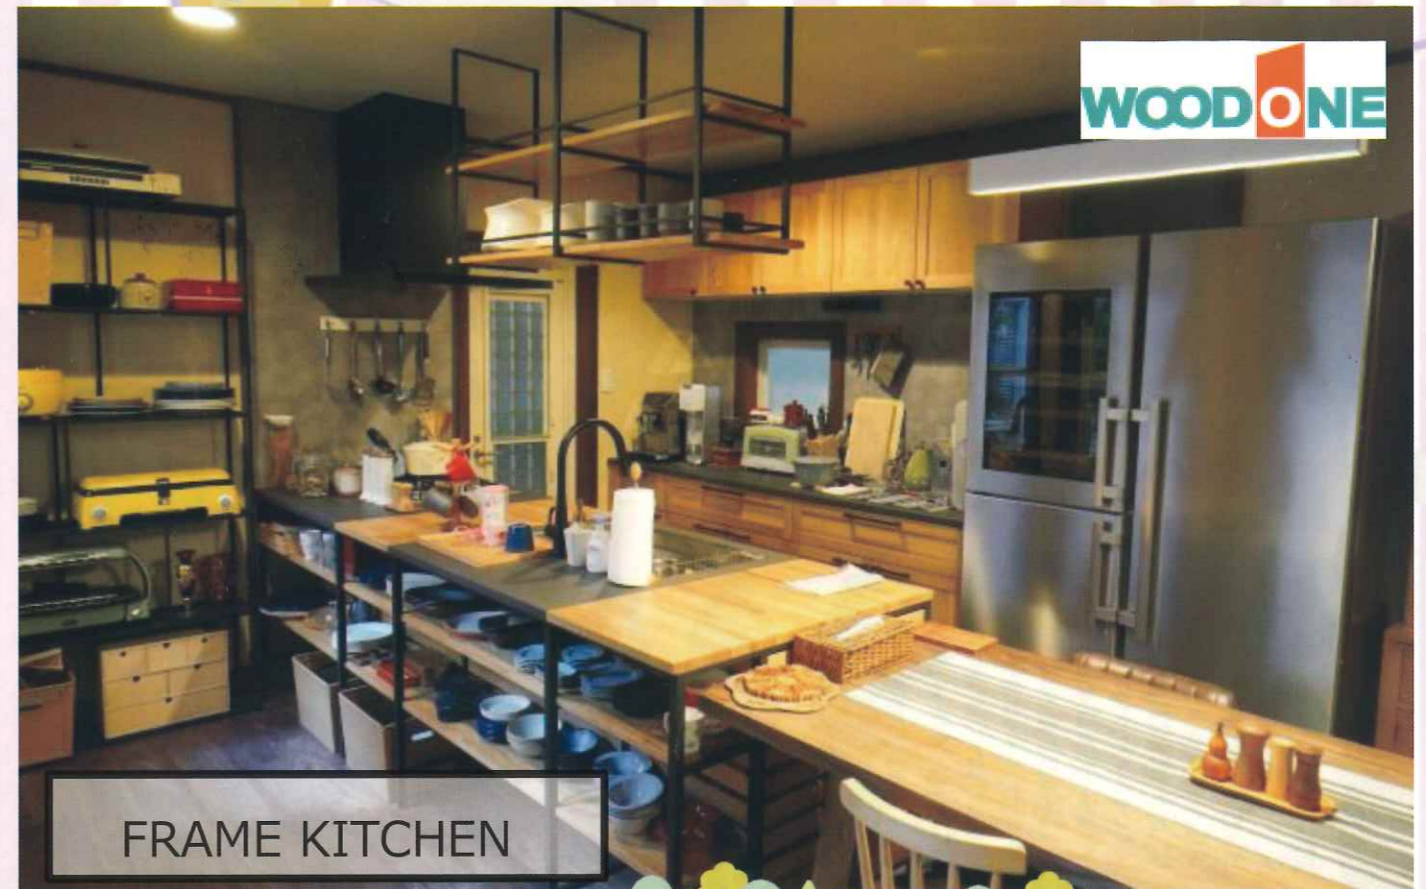

日本テレビ『パンドラの果実』にキッチンを美術協力

FRAME KITCHEN

黒の鉄×無垢の木、という感性。

空間を引き締め、強さやグレード感を与える黒は、古くから建築のプロにも愛されてきた。たとえば黒い鉄のサッシが印象的な、歴史あるビルの一室。そこに無垢の木が組み合わせられれば、空間にやわらかな包容力がプラスされる。森林で育まれた無垢の木は、材として切り出されてもなお、自然環境と仲がいい。開口部から吹きわたる風や、コートヤードからの光がよく似合う。そこに居る人の多様な暮らし方も受け止めてくれる。新しいモノと古いモノの混在。ワークライフバランス。足りなければ足す、多すぎれば引く……。そうやって柔軟に、その時々心地よさを生み出していける。そんな空間を夢見る人へ、「黒の鉄×無垢の木」で形づくるキッチンと収納、ここに誕生。