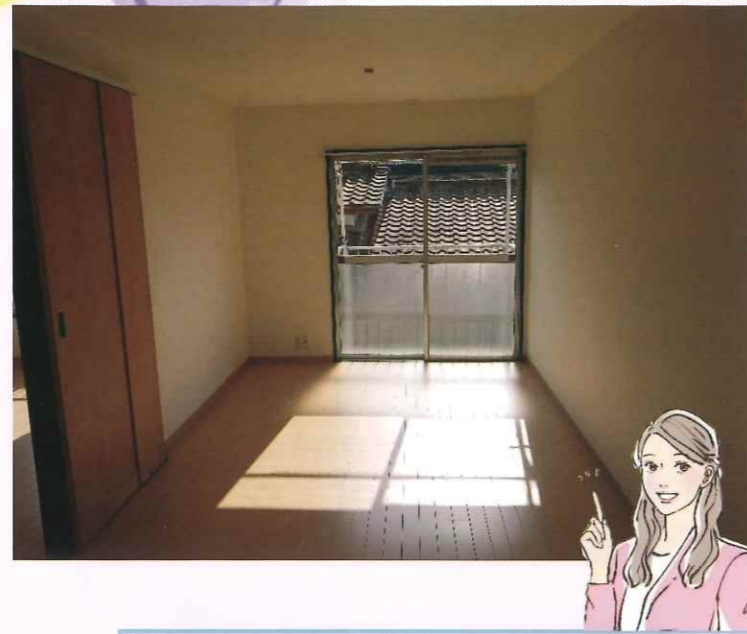

施工事例 落ち着いた空間リフォーム ~リビング編~

<施工後>