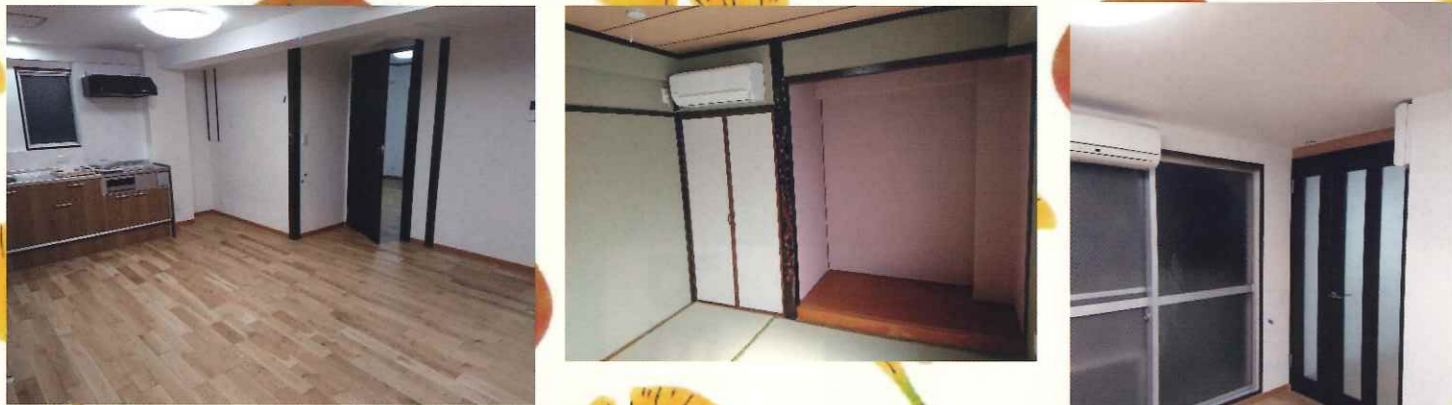

おしゃれなデザイナーズ賃貸2LDK ~給湯器・照明・エアコン編~

<施工後>

お客様の声

「給湯器の設置と照明・エアコンを各部屋に取り付けてください」とご依頼をいただきました。

お客様へのご提案

給湯器を取り付けることで、水廻り(浴室・洗面所・キッチン)からお湯を出せるようにしました。

照明とエアコンは各部屋に設置しました。

温暖化が進むにつれ、エアコンは快適な生活に欠かせない必需品となっています。