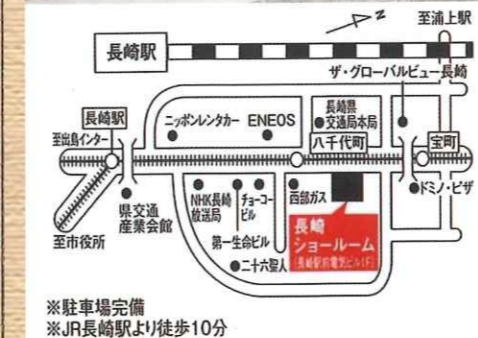

七ツ釜鍾乳洞出口 自然遊歩道にて

10月22日に訪れた七ツ釜鍾乳洞出口の自然遊歩道で

アサギマダラを発見!! 林の中を優雅に舞っています

直後にたまたま長崎の生き物を研究する「かえる先生」こと

松尾公則先生をお見かけしお伝えすると、渡りの途中

なんでしょうとの事。

我が家にも来てくれるといいなあ...

Topics①

クリナップ長崎ショールーム
グランドオープンフェア
2023.11.18(土) - 19(日) 10:00~17:00

GRAND OPEN

長崎市御船蔵町2番3号
長崎駅前電気ビル1F

GRAND OPEN FAIR
11月18日(土)・19日(日) 10:00 - 17:00
Includes images of gifts and products.

Topics②

エイジングイノベーション ～年齢を感じさせない理想のケア～