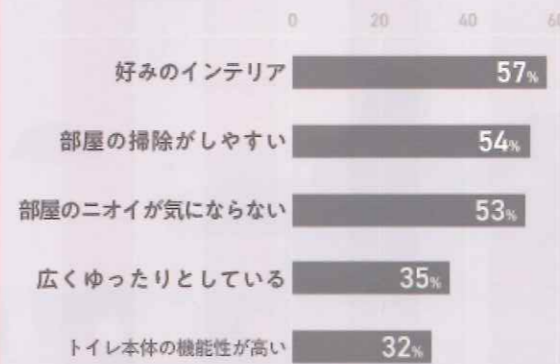

施工事例

タイルのお風呂の底冷えをどうにかしたい！ ～浴室・洗面所 窓編～

LIXIL

<施工後>

お客様の声

浴室と洗面所の寒さをどうにかして欲しい。

お客様へのご提案

洗面所を 15 cm 程広くするために、浴室の幅を調整しました。
浴室の既存窓はガラスの厚みが薄くて大きかったため断熱効果が低く、
冬場の室内は非常に寒い状態でした。
浴室の窓をワンサイズ小さくしペアガラスへ変更したことで、
断熱効果が格段に上がりました。

<施工中>

<施工前>

【リフォーム施工データ】

リフォーム箇所	浴室・洗面所 窓
住宅の種類	一戸建て
建物構造	木造住宅
築年数	30年
採用窓	リクシル デュオ

さまざまな商品を組み合わせ
わが家のトイレを
「理想の部屋」へ。

1日に何度も訪れ、ホッとひと息つける大切な場所でもあるトイレ。

Q：どんなトイレが理想ですか？

多くの経験者が便器本体の機能性のみでなく
トイレ空間全体をよくしたいと考えています。

居心地のよい“理想の部屋”をつくるには便器本体はもちろん、
壁や床・収納を組み合わせる考えることが大切です。

どうやって選べばいいかわからないあなたに、
ぴったりなトイレ選びをお手伝いします。

LIXIL のショールームへ気軽にご相談ください！

ショールームの利用方法は2種類

- ①ショールームで実物を見学
- ②自宅からオンラインで相談

LIXIL 公式サイトなら
多数のアイテムをご紹介します♪