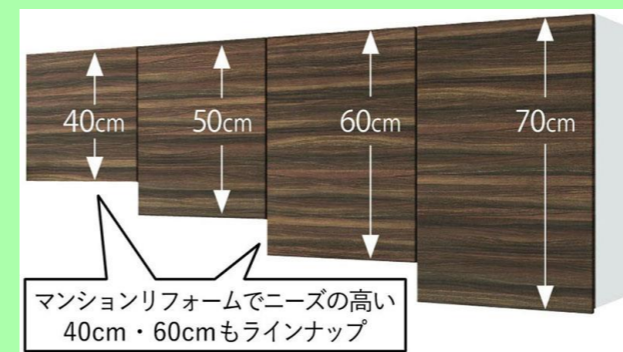

**マンションリフォームが可能**

リフィットなら、1cm 刻みで間口調整ができるので、250cmの間口にぴったり納まります。だから、無駄なスペースを作ることなく、間口いっぱい収納ができます

**特殊サイズの間口に 1cm 刻みで対応できるぴったりサイズ**

**吊戸棚の高さは 4 種類**

マンションは吊戸棚の高さや窓位置などの条件も特殊。吊戸棚もぴったり納まるように、リフィットでは高さを 4 種類ご用意。