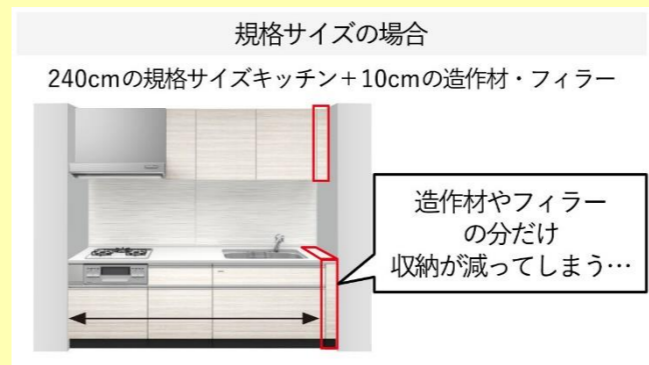

リフォーム箇所	トイレ
住宅の種類	一戸建て
建物構造	木造住宅
施工日数	1日
色調	ホワイト
簡易トイレ	ダイワ化成 ソフィア FZ500
室内建具	リクシル ラシッサ
壁紙	リリカラ
腰壁	トイレパネル
床面	パナソニック リフォームフローア (1.5mm)

お客様のご依頼

清潔感があり、お掃除の手間がかからず、明るい感じにして欲しいとご依頼をいただきました。

お客様へご提案

室内全体を白で統一し、壁には腰までのパネル素材（アイカ トイレパネル）を採用し、汚れやシミが付きにくい工夫をしました。また、床面はパナソニックのリフォームフローアを採用しました。素材は樹脂の為、傷がつきにくくサッと拭き取れる簡単フローア材です。収納はつくり棚を設けて収納スペースを確保しました。お客様から『居心地の良いトイレに変身しましたね』と喜んで頂きました。

水まわりって、大切だから
Takara standard

システムキッチン リフィット

マンションリフォームは制約も多く大変

物件や部屋ごとに間口が異なるマンションは、そのマンションに合った特殊サイズ（特注品）でキッチンが作られているケースが多いです。そのため、特殊サイズのキッチンに合わせた位置に造作壁があったりなど、制約が多くリフォームが大変です。

タカラなら、収納量も確保できる

マンションリフォームが可能

リフィットなら、1cm 刻みで間口調整ができるので、250cmの間口にぴったり納まります。だから、無駄なスペースを作ることなく、間口いっぱい収納ができます

特殊サイズの間口に 1cm 刻みで対応できるぴったりサイズ

吊戸棚の高さは 4 種類

マンションは吊戸棚の高さや窓位置などの条件も特殊。吊戸棚もぴったり納まるように、リフィットでは高さを 4 種類ご用意。

キャビネットや吊戸棚で、間口 1cm 刻みの仕上げに対応。スキマを埋める造作材やフィラーなどの無駄なスペースを省けるので、収納スペースを広げ、美しいキッチンにリフォームできます。