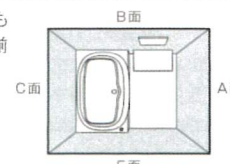

代表取締役 田中陽子

Lifestyle Bathroom

LIXIL

リデア 壁パネルキャンペーン

リフォーム限定

2025年10月1日[水]～2026年3月31日[火]

対象商品：システムバスルーム リデア(リフォーム限定)

壁パネルのグレードアップがお得に!

※壁パネルの変更により、照明限定壁パネルとなった場合に照明差額が発生します。

どちらを選択しても3万円OFF! ※1

1 全面張り ※ベーシッククラスは対象外

壁パネルを4面ともすべて同一色で揃えたタイプです。

または

2 アクセント張り ※ベースパネルがベーシッククラスの場合は対象外

4面ある壁パネルのうち、B面(器具面)またはC面(浴槽面)のパネルのみ異なる壁色をアクセントにしたタイプです。

お風呂の壁柄が変わるだけで、全く別の印象に!