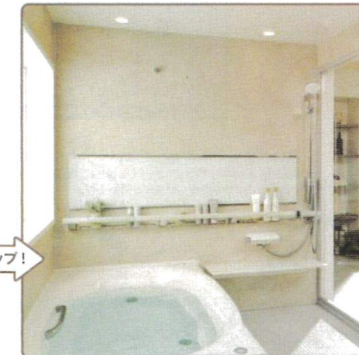

※壁パネルの変更により、照明限定壁パネルとなった場合に照明差額が発生します。

どちらを選択しても3万円OFF! ※1

1 全面張り ※ベーシッククラスは対象外

壁パネルを4面ともすべて同一色で揃えたタイプです。

または

2 アクセント張り ※ベースパネルがベーシッククラスの場合は対象外

4面ある壁パネルのうち、B面(器具面)またはC面(浴槽面)のパネルのみ異なる壁色をアクセントにしたタイプです。

お風呂の壁柄が変わるだけで、全く別の印象に!