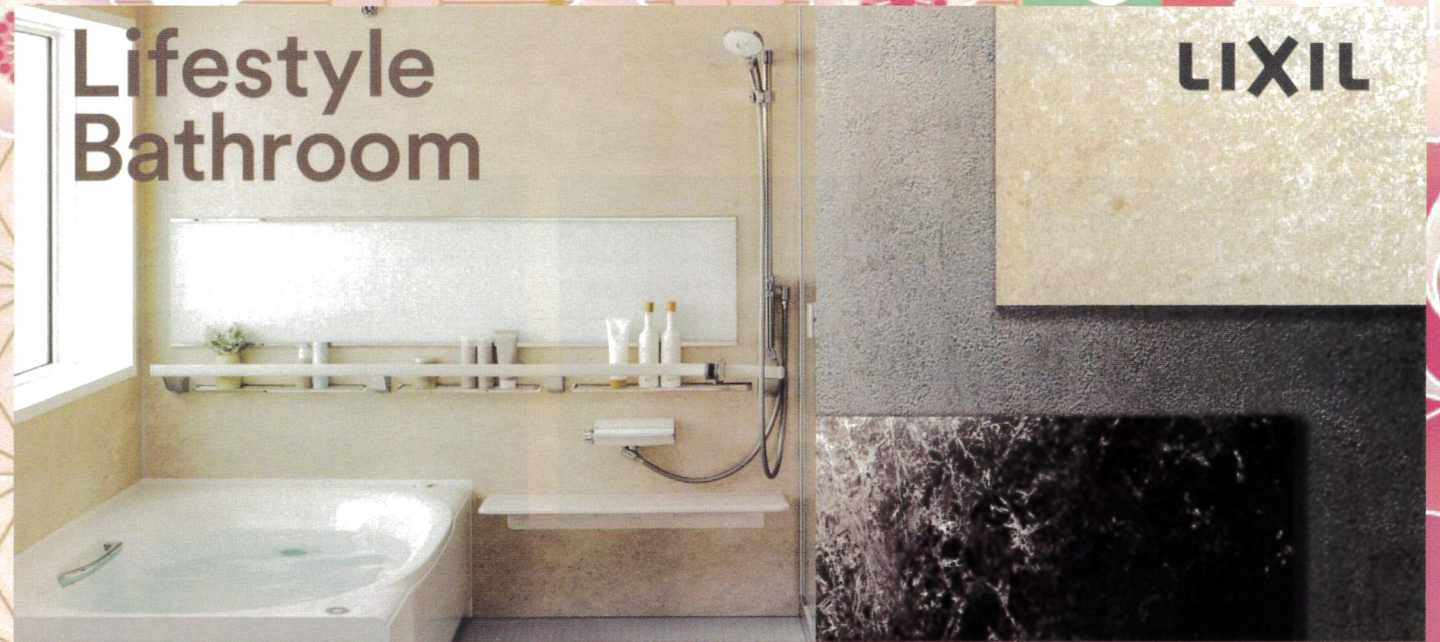

代表取締役 田中陽子

Lifestyle Bathroom

LIXIL

リデア 壁パネルキャンペーン

リフォーム限定

2025年10月1日[水]～2026年3月31日[火]

対象商品：システムバスルーム リデア(リフォーム限定)

壁パネルのグレードアップがお得に!