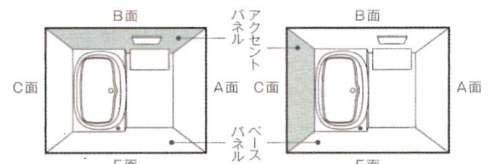

※壁パネルの変更により、照明限定壁パネルとなった場合に照明差額が発生します。

どちらを選択しても3万円OFF! ※1

1 全面張り ※ベーシッククラスは対象外

壁パネルを4面ともすべて同一色で揃えたタイプです。

または

2 アクセント張り ※ベースパネルがベーシッククラスの場合は対象外

4面ある壁パネルのうち、B面(器具面)またはC面(浴槽面)のパネルのみ異なる壁色をアクセントにしたタイプです。

お風呂の壁柄が変わるだけで、全く別の印象に!