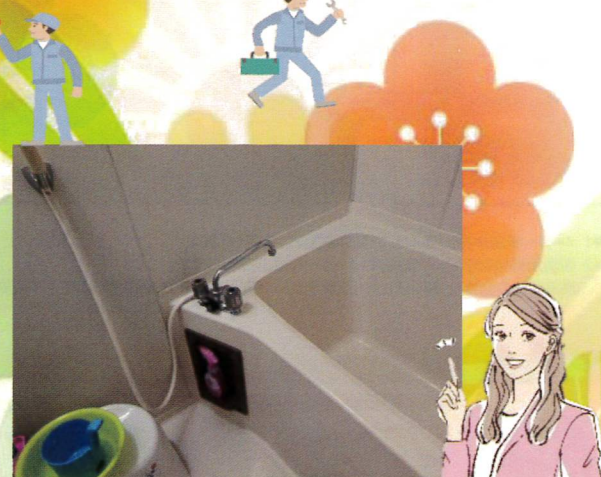

<施工前>